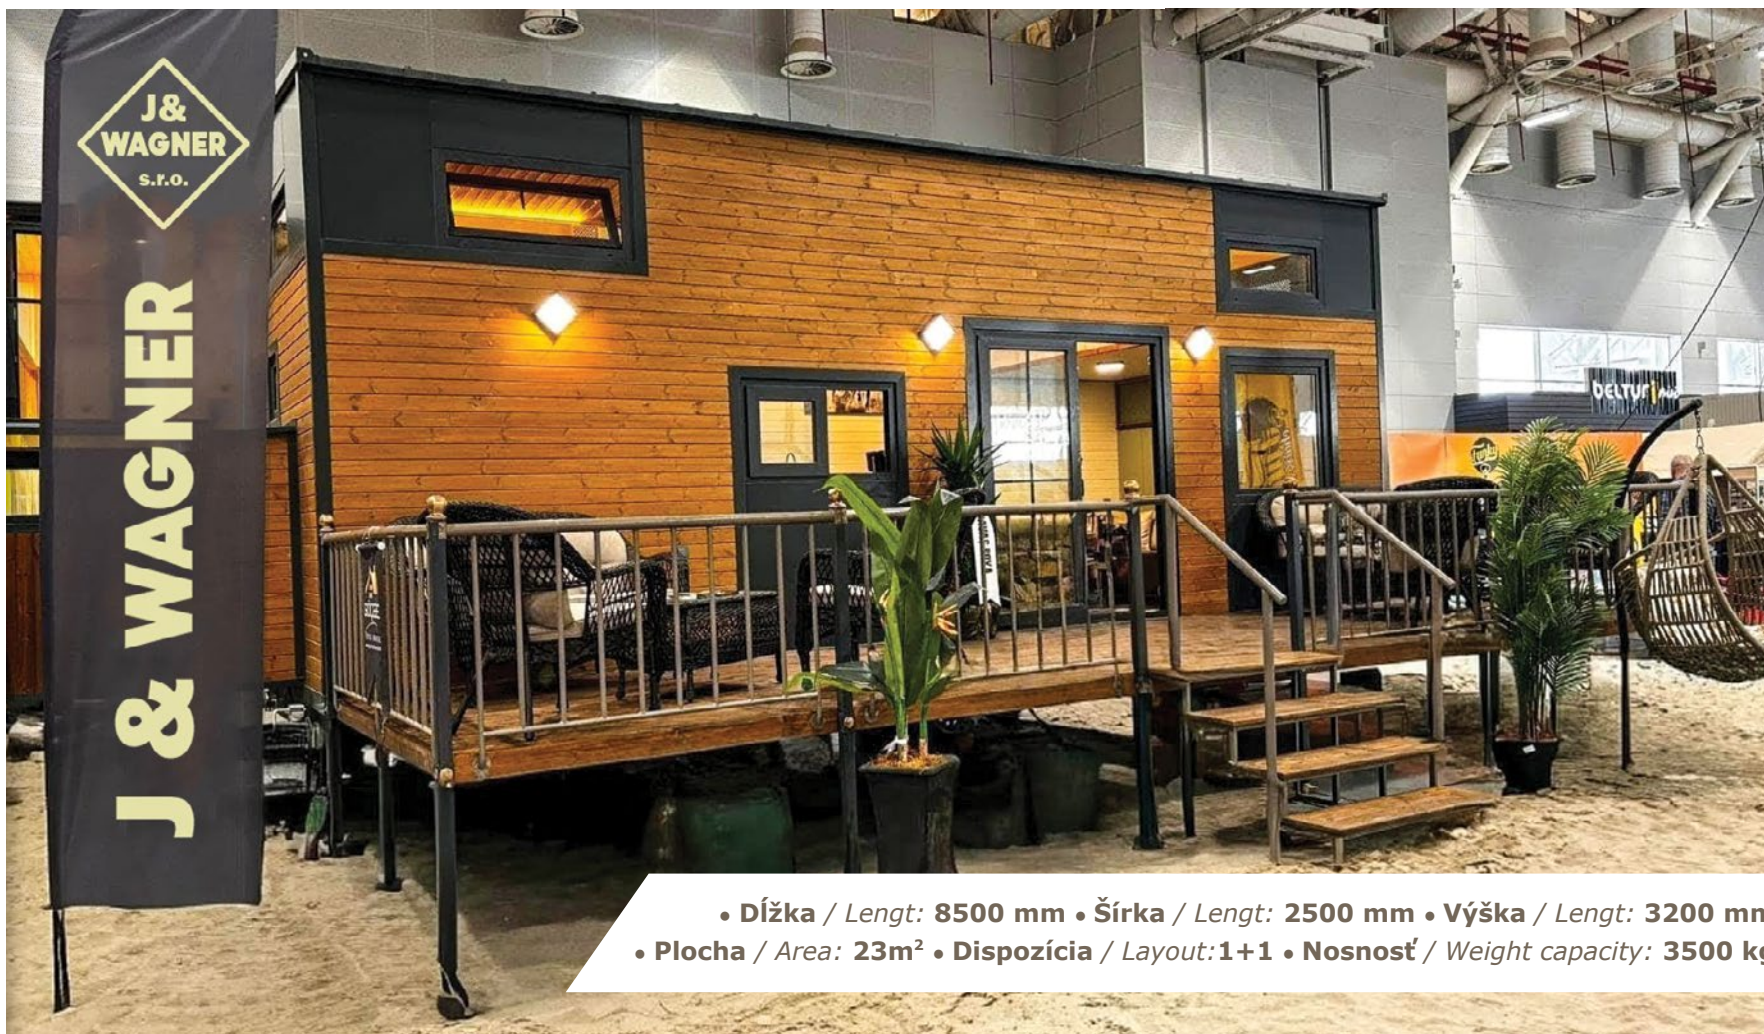

STANDARD NIKO | TINY HOUSE

- Dĺžka / Lengt: 8500 mm • Šírka / Lengt: 2500 mm • Výška / Lengt: 3200 mm
- Plocha / Area: 23m² • Dispozícia / Layout: 1+1 • Nosnosť / Weight capacity: 3500 kg

Najpredávanejším modelom z našej ponuky je model NIKO štandard. Inšpirovaným moderným bytovým dizajnom nesúci línie domova. Hoci je o niečo menší ako klasický rodinný dom, vtiahne vás do obrovského sveta Tiny House svojím komfortom a technológiami. Keď chcete uniknúť pred hlukom, hustotou a chaosom mesta, váš prírodný domov na vás bude čakať.

Our best-selling model is the NIKO Standard, inspired by modern apartment design and embodying the essence of home. Although it is slightly smaller than a traditional family house, it draws you into the vast world of Tiny House living with its comfort and technology. When you want to escape the noise, density, and chaos of the city, your natural home will be waiting for you.