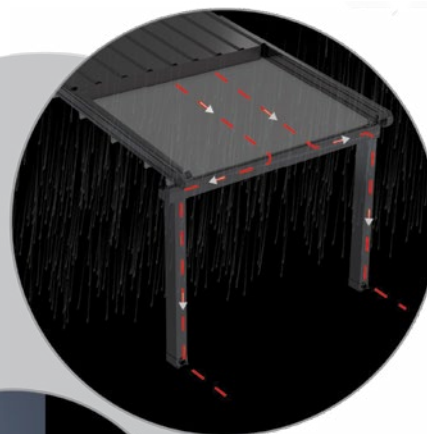

• Odvod vody / Water drain