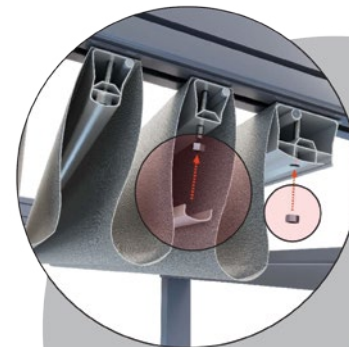

• Inštalácia rímsy a látky na koľajnicu / Installation cornices and fabric to rail